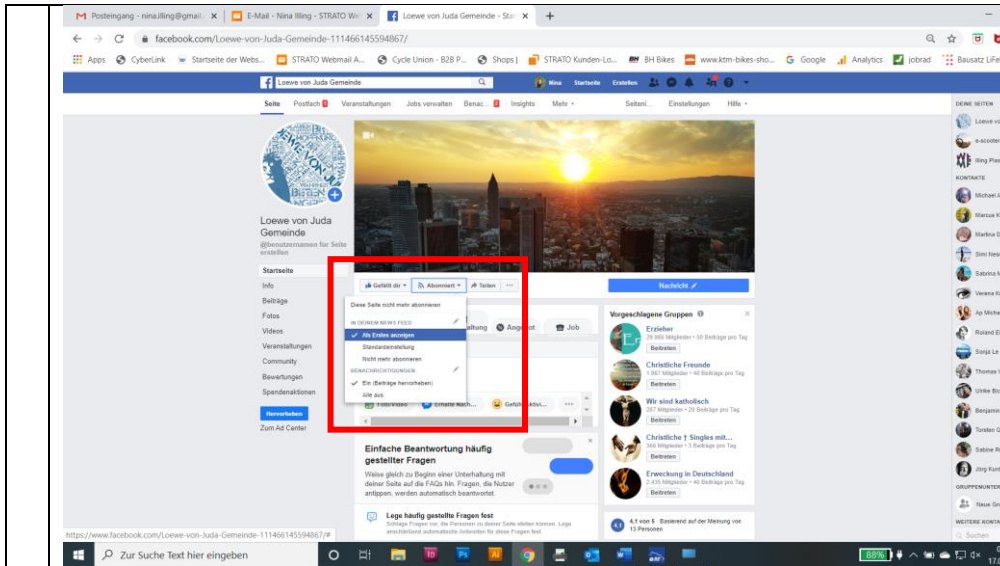

Bild

1

Beschreibung
Gehe auf deine Facebook Seite:
 Oben in der Suchleiste kannst du nach der Seite **Löwe von Juda Gemeinde** suchen. Bestätige deine Suche mit **ENTER** und die Suchergebnisse werden angezeigt.

Suchergebnisse:
 Wähle **Löwe von Juda Gemeinde** mit dem Löwen Bild aus.

Löwe von Juda Gemeinde Seite:
 Unter dem Titelbild sind drei Buttons:

- Gefällt Dir
- Abonnieren
- Teilen

Gefällt mir:
 Du erhältst je nachdem wie deine persönlichen Kontoeinstellungen sind eine Benachrichtigung, wenn wir Live streamen