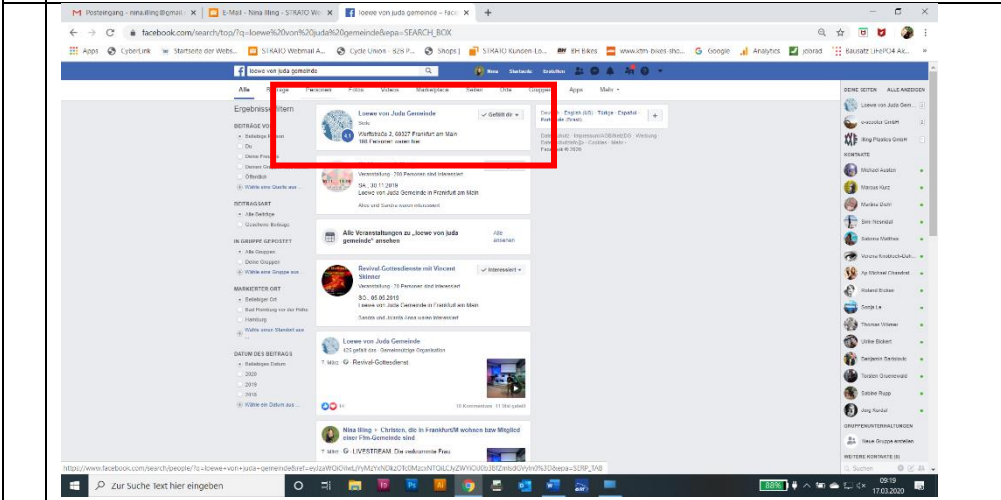

Bild

1

Beschreibung
Gehe auf deine Facebook Seite:
 Oben in der Suchleiste kannst du nach der Seite **Löwe von Juda Gemeinde** suchen. Bestätige deine Suche mit **ENTER** und die Suchergebnisse werden angezeigt.

Suchergebnisse:
 Wähle **Löwe von Juda Gemeinde** mit dem Löwen Bild aus.

Löwe von Juda Gemeinde Seite:
 Unter dem Titelbild sind drei Buttons:

- Gefällt Dir
- Abonnieren
- Teilen

Gefällt mir:
 Du erhältst je nachdem wie deine persönlichen Kontoeinstellungen sind eine Benachrichtigung, wenn wir Live streamen