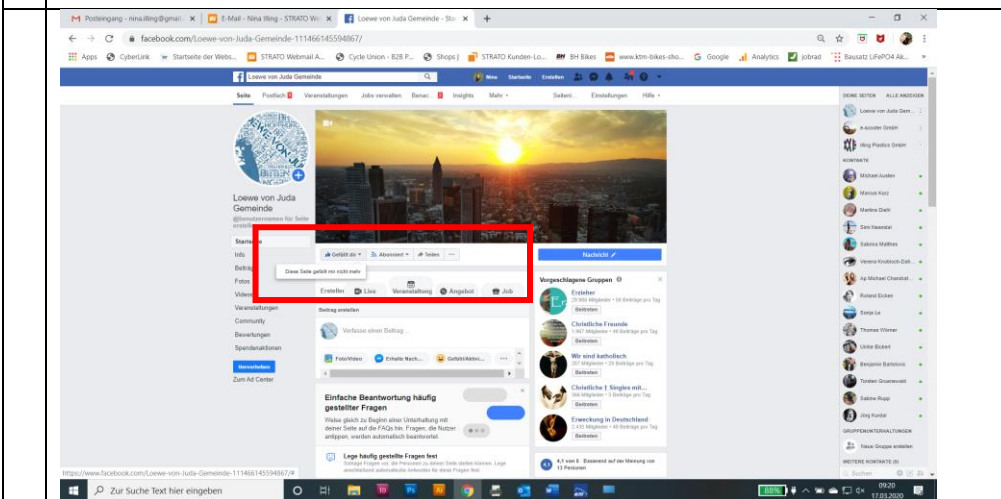

Bild

1

Beschreibung
Gehe auf deine Facebook Seite:
 Oben in der Suchleiste kannst du nach der Seite **Löwe von Juda Gemeinde** suchen. Bestätige deine Suche mit **ENTER** und die Suchergebnisse werden angezeigt.

Suchergebnisse:
 Wähle **Löwe von Juda Gemeinde** mit dem Löwen Bild aus.

Löwe von Juda Gemeinde Seite:
 Unter dem Titelbild sind drei Buttons:

- Gefällt Dir
- Abonnieren
- Teilen

Gefällt mir:
 Du erhältst je nachdem wie deine persönlichen Kontoeinstellungen sind eine Benachrichtigung, wenn wir Live streamen